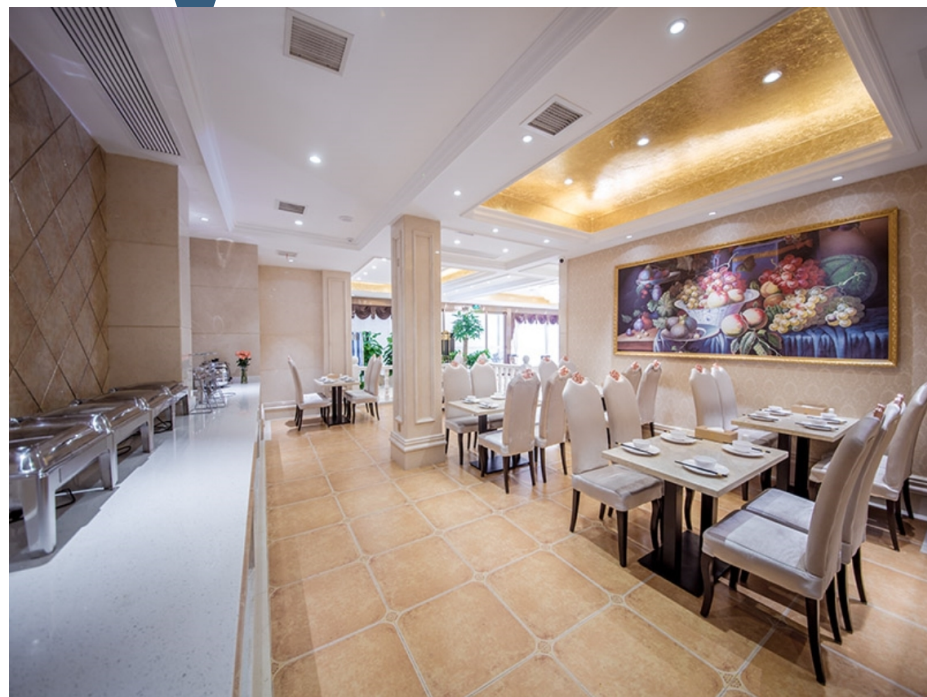

客房

Guest room

酒店128间风格欧式客房不仅为您提供贴心、舒适的服务，更可领略青山江滩、青山公园不同视角的风景特色。

豪华大床房

豪华双床房

自助早餐厅

可同时容纳40人自助餐

会议首选

华贵典雅的大宴会厅，全景落地玻璃窗充分利用自然采光，营造了轻松愉悦的会议氛围，可同时容纳200人的会议或30人的会议。大小不等的2个多功能会议室，并配备了先进的视听控制室、高速无线网络、全球电视电话会议，灵活的布局和齐全的设备满足您不同的需求。

THANKS